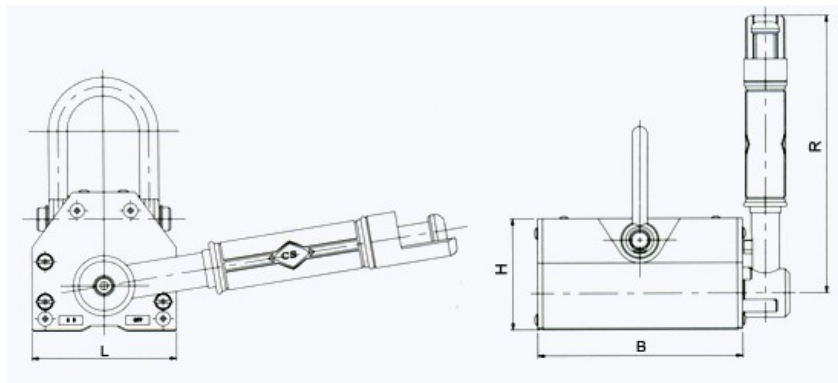

# Lyftmagneter

Model	Lyftkapacitet Kg	Cylindrisk lyftkapacitet Kg	Max lyftkraft Kg	L	B	H	R	Vikt Kg
PML-100A	100	50	350	64	92	67	107	3,0
PML-300A	300	150	1050	92	162	91	155	7,5
PML-600A	600	300	2100	122	233	118	196	23,0
PML-1000A	1000	500	3500	179	268	164	255	55,5